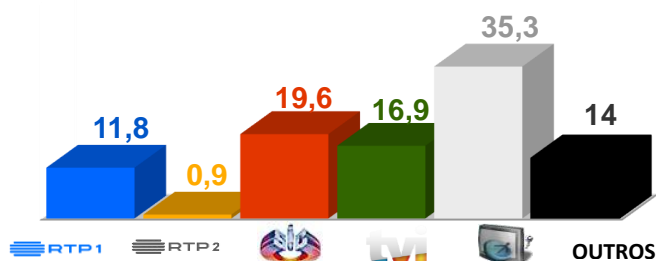

Audiências de 01/11 a 07/11 de 2021

Share Total Dia Adultos 02:30 - 26:30 hrs.

Dados GfK. Painel Total TV