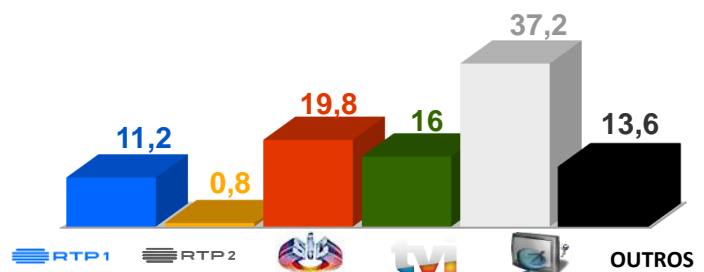

Masterchef Portugal

Episódio n.º2

Sábado, dia 27 de novembro, pelas, 21h00

Vítor Sobral, Marlene Vieira e Óscar Geadas vão descobrir os melhores cozinheiros amadores do país.

Audiências
de 08/11 a 14/11 de 2021

Share Total Dia Adultos 02:30 - 26:30 hrs.