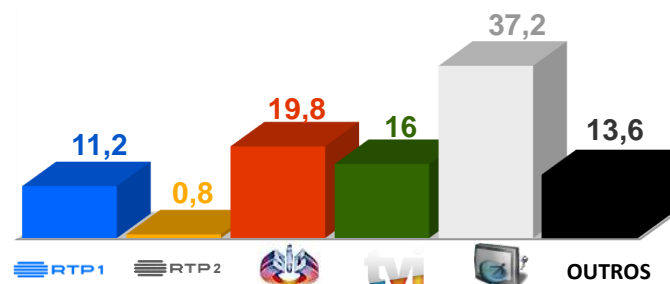

Audiências de 15/11 a 21/11 de 2021

Share Total Dia Adultos 02:30 - 26:30 hrs.

Dados GfK. Painel Total TV