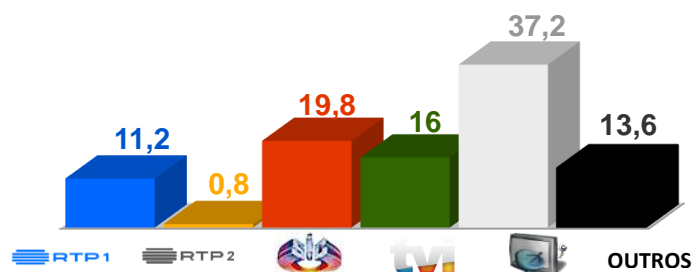

Audiências
de 29/11 a 05/12 de 2021

Share Total Dia Adultos 02:30 - 26:30 hrs.