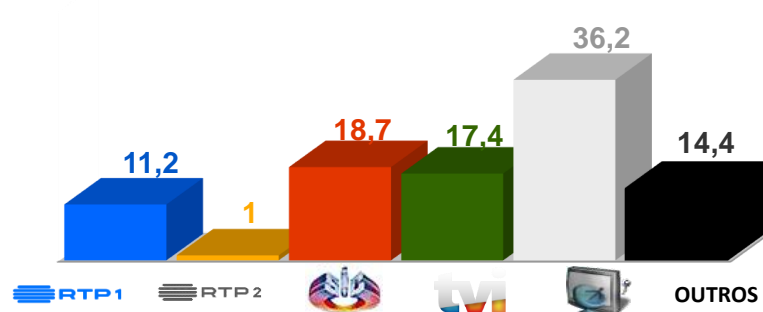

Nada é Como Parece

O vírus é endêmico na natureza. Não vai desaparecer. A comunidade científica explica vezes sem conta para que políticos e media não perpetuem o erro da afirmação: "Vamos eliminar o vírus".

Agora os cientistas e investigadores não são nem devem ser a única voz que determina a ação dos Governos. Os vírus, tal como nós, são entidades sociais. As soluções para gerirmos a pandemia dependem de uma sociedade participativa e liderada por vários saberes.

Audiências dede 27/12 de 2021 a 02/01 de 2022

Share Total Dia Adultos 02:30 - 26:30 hrs.