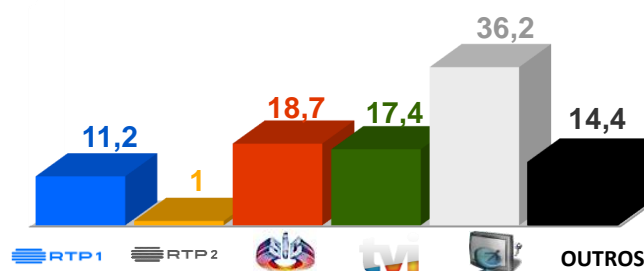

Audiências de 03/01 a 09/01 de 2022

Share Total Dia Adultos 02:30 - 26:30 hrs.