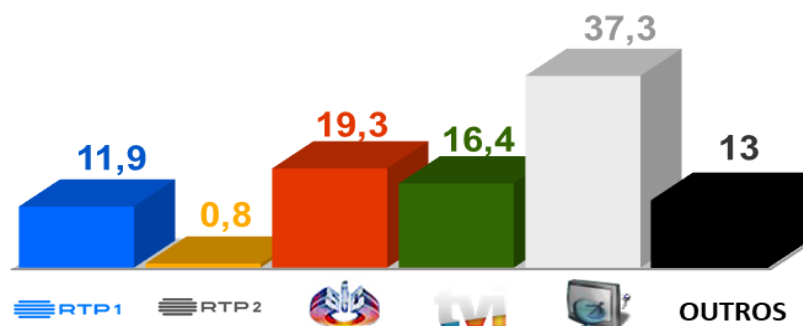

Dados GFK. Painel Total TV