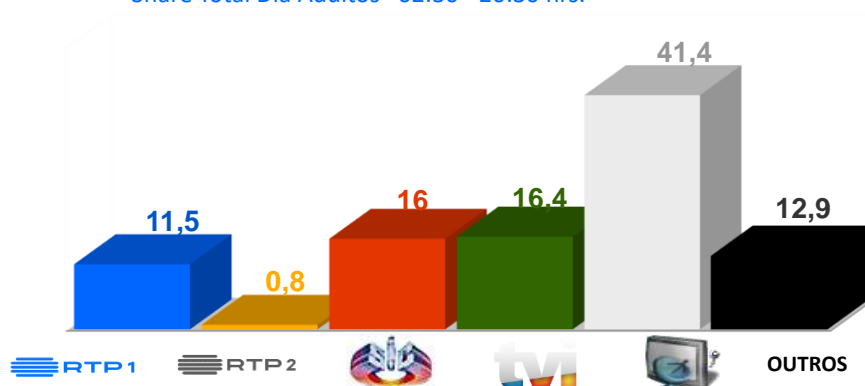

DESTAQUES DE PROGRAMAÇÃO: RTP 1

Futebol: Taça de Portugal - FC Porto x Famalicão

Dia 4, pelas 20h30

A Prova Rainha na sua RTP

O FC Porto recebe o Famalicão para a 2.ª mão da meia-final da Taça de Portugal.

Share Total Dia Adultos 02:30 - 26:30 hrs.