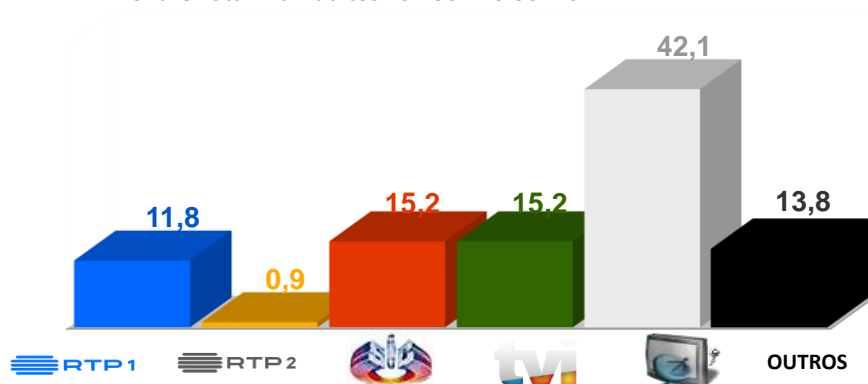

Semana 18 (1 a 7 de maio) 2023

DESTAQUES DE PROGRAMAÇÃO: RTP 1

Futebol: Taça de Portugal - FC Porto x Famalicão

Dia 4, pelas 20h30

A Prova Rainha na sua RTP

O FC Porto recebe o Famalicão para a 2.ª mão da meia-final da Taça de Portugal.

Share Total Dia Adultos 02:30 - 26:30 hrs.

Dados GfK. Painel Total TV