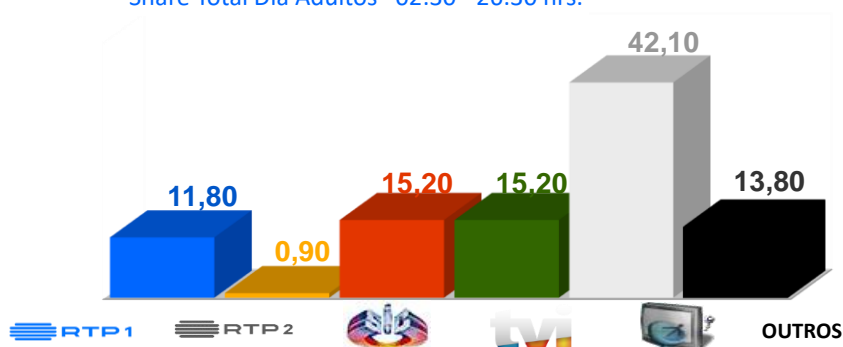

##### 2ª Semifinal

**Dia 11, pelas 21h30**

A segunda semifinal do Festival da Eurovisão da Canção 2022 acontece a 11 de maio e sobem ao palco os representantes da Dinamarca, Arménia, Roménia, Estónia, Bélgica, Cipro, Islândia, Grécia, Polónia, Eslovénia, Geórgia, San Marino, Áustria, Albânia, Lituânia e Austrália.

##### Final

**Dia 13, pelas 20h00**

Share Total Dia Adultos 02:30 - 26:30 hrs.

Dados GFK. Painel Total TV

GRELHA DE PROGRAMAS

SEMANA 19

8 a 14 de maio

VERSÃO 1 - 2023