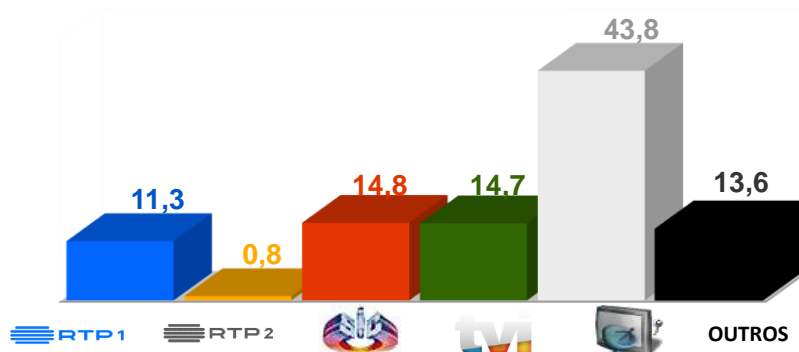

Futebol: Final Taça de Portugal: Braga x Porto

Dia 4, pelas 17h15

A final da prova rainha do futebol português na sua RTP

O jogo da final da 83ª edição da Taça de Portugal, em direto, do Estádio Nacional do Jamor. O Braga e o Porto disputam a vitória da prova rainha do futebol nacional.

Share Total Dia Adultos 02:30 - 26:30 hrs.