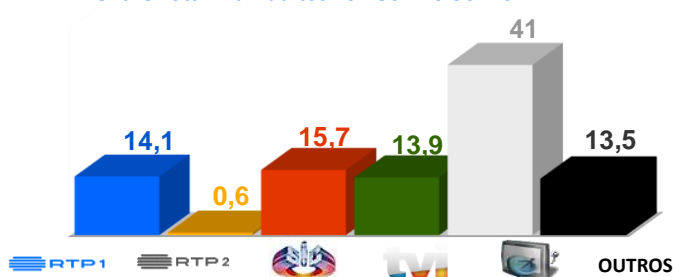

A fase final do Campeonato da Europa de Sub-21 decorre na Geórgia e na Roménia, entre os dias 21 de junho a 8 de julho. Os jogos de Portugal têm narração de Alexandre Albuquerque e comentários de Rui Malheiro. Portugal está inserido no Grupo A, do qual fazem parte também a Geórgia, a Bélgica e os Países Baixos.

Share Total Dia Adultos 02:30 - 26:30 hrs.