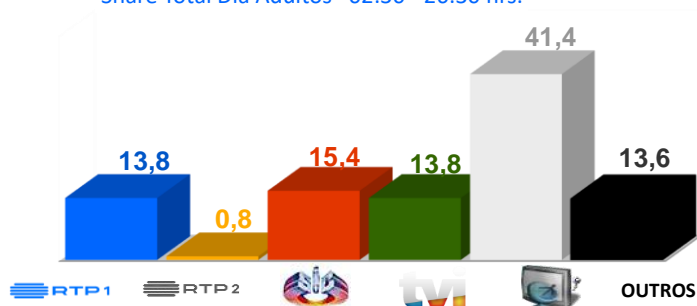

Share Total Dia Adultos 02:30 - 26:30 hrs.

Dados GfK. Painel Total TV