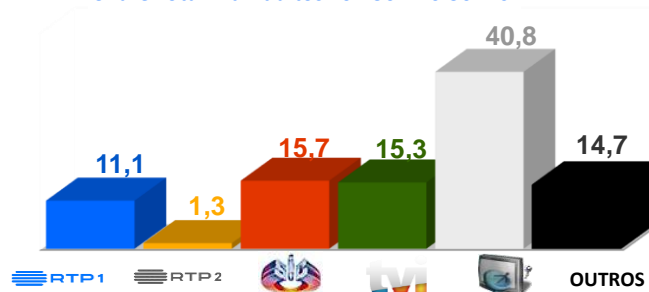

A fase final do Campeonato do Mundo Feminino de 2023 disputa-se na Austrália e Nova Zelândia, entre 20 de Julho e 20 de Agosto.

O evento conta com 32 seleções, 12 delas europeias, onde se inclui Portugal que faz a sua estreia no torneio. Portugal está inserido no grupo E do qual fazem parte também os Estados Unidos, o Vietname e os Países Baixos.

Share Total Dia Adultos 02:30 - 26:30 hrs.