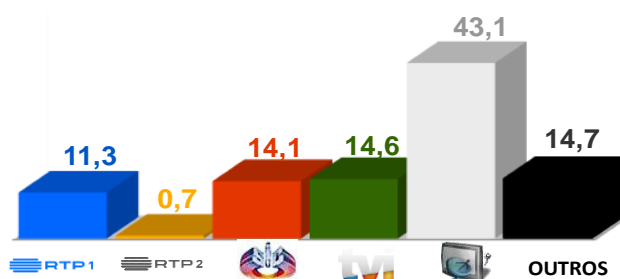

## Campeonato do Mundo Feminino Final

Dia 20, pelas 10h30

O jogo decisivo para coroar as novas campeãs do mundo de futebol

Audiências de: 31/07 a 06/08 de 2023

Share Total Dia Adultos 02:30 - 26:30 hrs.

Dados GFK. Painel Total TV