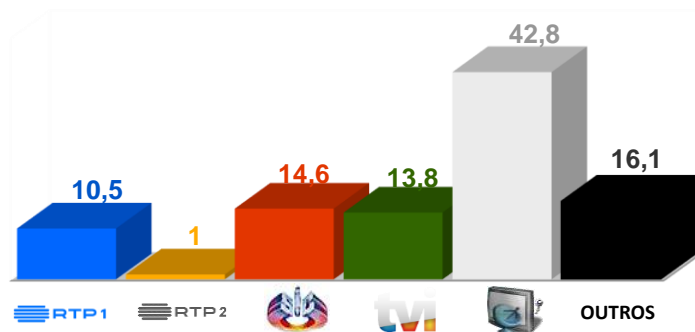

Dados GFK. Painel Total TV