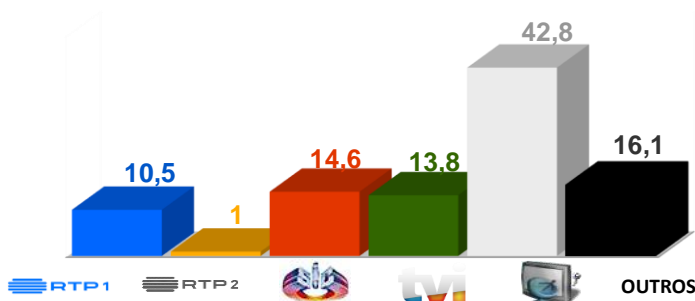

Audiências de 14/08 a 20/08 de 2023

Share Total Dia Adultos 02:30 - 26:30 hrs.

Dados GFK. Painel Total TV

RÁDIO E TELEVISÃO DE PORTUGAL

Rádio e Televisão de Portugal
Av. Marechal Gomes da Costa, 37
1849-030 Lisboa - Portugal