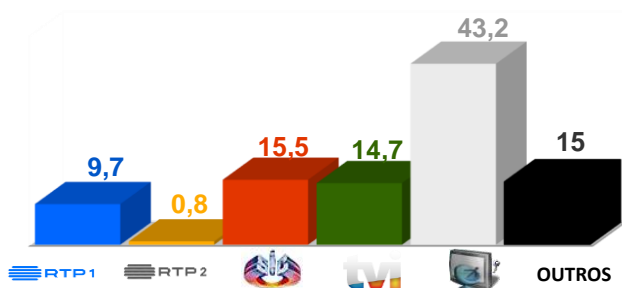

Audiências de 28/08 a 03/09 de 2023

Share Total Dia Adultos 02:30 - 26:30 hrs.