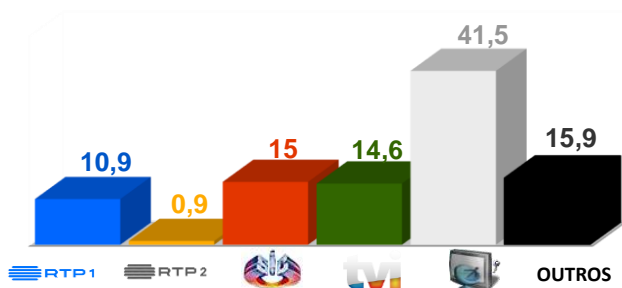

Semana 38 (18 a 24 de setembro) 2023

DESTAQUES DE PROGRAMAÇÃO: RTP 1

Seleção A - Futebol Feminino Liga das Nações Feminina 2023: França x Portugal

Sexta-feira, pelas 20h00

Todas as emoções da 1ª edição da Liga das Nações Feminina na sua RTP
A equipa das Quinas estreia-se na Liga das Nações frente à seleção francesa. O encontro tem lugar no dia 22 de Setembro no Stade du Hainaut, em Valenciennes. Portugal está inserido no Grupo A2, do qual fazem parte também França, Noruega e Áustria.

Audiências de 04/09 a 10/09 de 2023

Share Total Dia Adultos 02:30 - 26:30 hrs.

Dados GFK. Painel Total TV