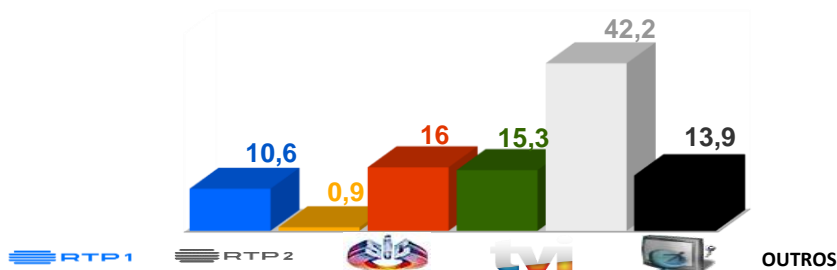

Dados GFK. Painel Total TV