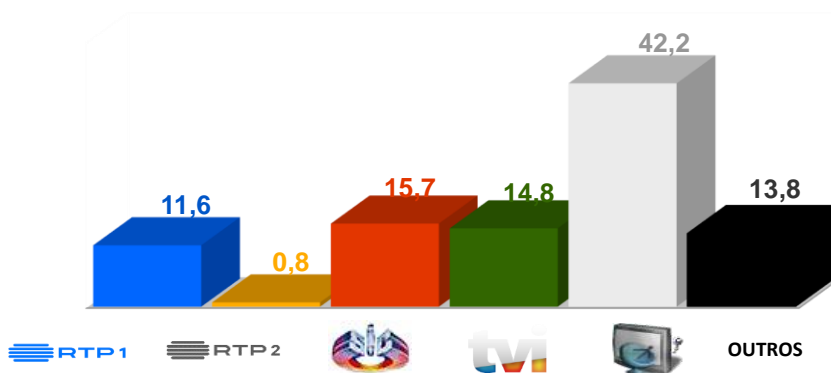

Semana 43 ( 23 a 29 de outubro) 2023

DESTAQUES DE PROGRAMAÇÃO: RTP 1 ↓

Liga das Nações Futebol Feminino -

Áustria x Portugal

Sábado, dia 27 pelas 17h

A seleção austríaca defronta a seleção portuguesa, a 27 de outubro. Portugal está inserido no Grupo A2, do qual fazem parte também França, Noruega e Áustria.

Audiências 09/10 a 15/10 de 2023

Share Total Dia Adultos 02:30 - 26:30 hrs.

Dados GFK. Painel Total TV

RÁDIO E TELEVISÃO DE PORTUGAL

Rádio e Televisão de Portugal  
Av. Marechal Gomes da Costa, 37  
1849-030 Lisboa - Portugal