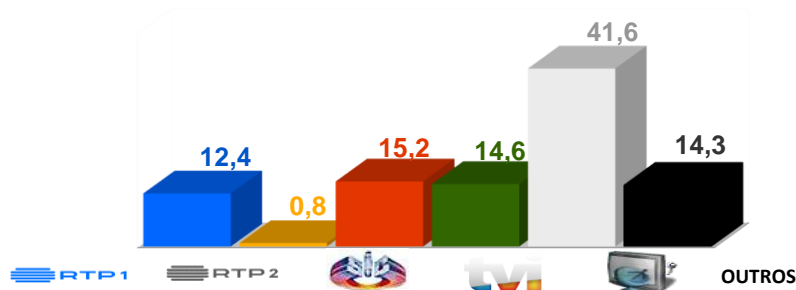

Liga das Nações Futebol Feminino - Portugal x Áustria

Terça-feira, dia 31, pelas 18h15

Todas as emoções da 1ª edição da Liga das Nações Feminina na sua RTP

A seleção portuguesa defronta a seleção austríaca, a 31 de outubro, no Estádio Varzim Sport Clube, na Póvoa do Varzim.

Portugal está inserido no Grupo A2, do qual fazem parte também França, Noruega e Áustria.

Audiências 16/10 a 22/10 de 2023

Share Total Dia Adultos 02:30 - 26:30 hrs.