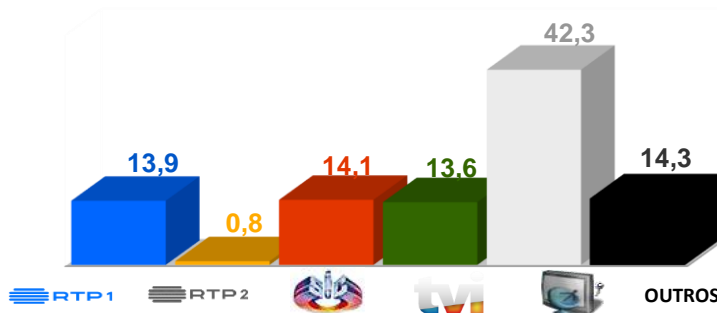

Semana 46 (13 a 19 de novembro) 2023

DESTAQUES DE PROGRAMAÇÃO: RTP 1

Qualificação Euro 2024: Liechtenstein x Portugal

Quinta-feira, pelas 19h45

O Liechtenstein defronta Portugal, a 16 de novembro. Portugal está inserido no Grupo J, com Liechtenstein, Islândia, Bósnia e Herzegovina, Luxemburgo e Eslováquia.

Portugal x Islândia

Domingo, pelas 19h45

Portugal defronta a Islândia, a 19 de novembro, no Estádio José Alvalade XXI.

Audiências 30/10 a 05/11 de 2023

Share Total Dia Adultos 02:30 - 26:30 hrs.

Dados GFK. Painel Total TV