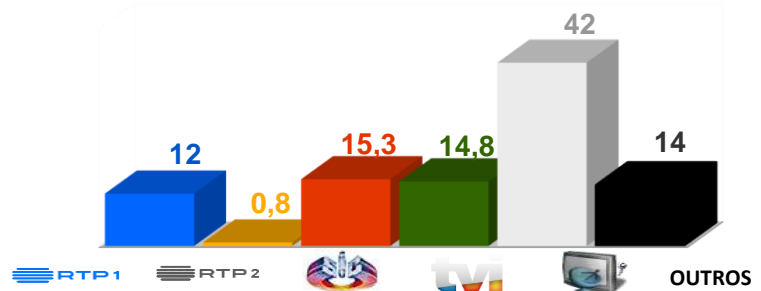

Semana 1 (1 a 7 de janeiro) 2024

DESTAQUES DE PROGRAMAÇÃO: RTP 1

The Voice Portugal - Final

The Voice Portugal, o programa onde só a voz importa

O palco do The Voice Portugal volta a brilhar para mais uma temporada com novidades no painel de mentores. Sara Correia, Sónia Tavares, António Zambujo e Fernando Daniel vão ocupar as cadeiras do The Voice Portugal, por onde vão passar vozes absolutamente inacreditáveis.

Dia 7, pelas 21h00

Audiências 18/12 a 24/12 de 2023

Share Total Dia Adultos 02:30 - 26:30 hrs.

Dados GFK. Painel Total TV

GRELHA DE PROGRAMAS

SEMANA 1

1 a 7 de janeiro

VERSÃO 1 - 2024