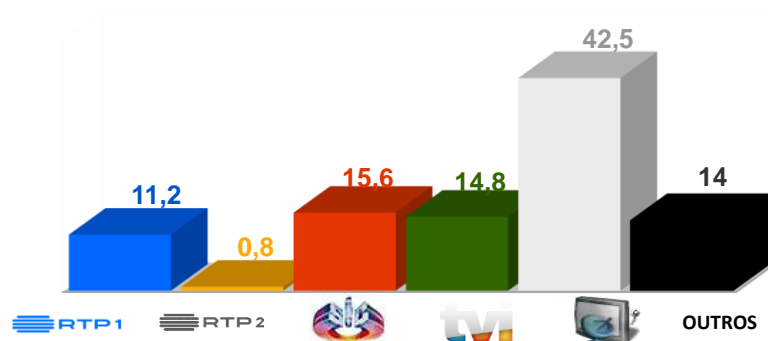

Liga das Nações Futebol Feminino - Noruega x Portugal

Dia 1, pelas 18h00

A Noruega defronta Portugal, a 1 de dezembro, no Estádio Ullevaal, em Oslo. Portugal está inserido no Grupo A2, do qual fazem parte também França, Noruega e Áustria.

Audiências 13/11 a 19/11 de 2023

Share Total Dia Adultos 02:30 - 26:30 hrs.