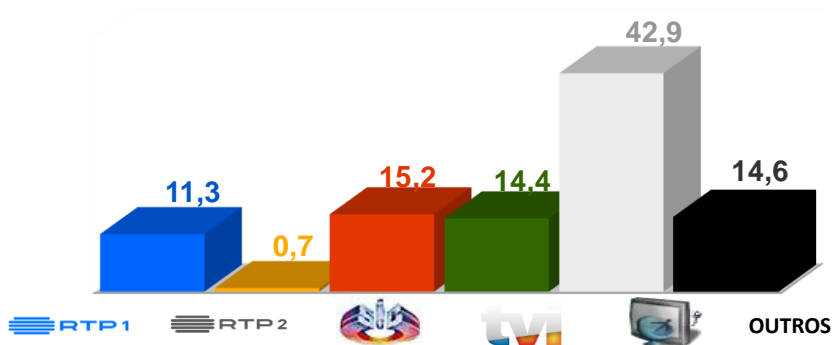

10ª edição do Festival Internacional do Circo de Bayeux. Desde 2005 que o Festival Internacional do Circo de Bayeux convida o público a conhecer as atuações de artistas de todo o mundo. Uma semana de festa e de circo para todos.

Audiências 04/12 a 10/12 de 2023

Share Total Dia Adultos 02:30 - 26:30 hrs.