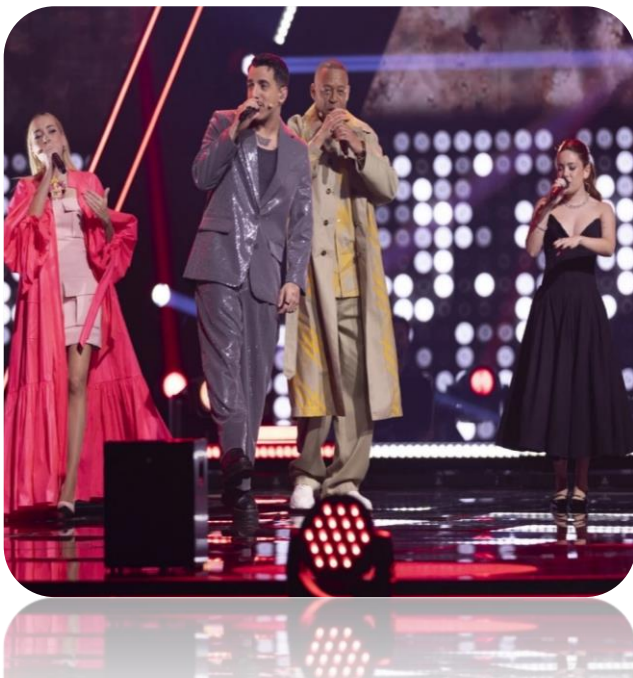

Semana 52 (25 a 31 de dezembro) 2023

DESTAQUES DE PROGRAMAÇÃO: RTP 1

The Voice Portugal - Especial Fim de Ano

Feliz 2024 com o The Voice Portugal

O The Voice Portugal recebe 2024 em festa com um programa inédito! Pela primeira vez, as melhores vozes adultas e kids vão estar em competição. E a ocupar as cadeiras do The Voice vamos poder ver Marisa Liz, Bárbara Tinoco, Fernando Daniel e Carlão. Uma noite com atuações surpreendentes no palco do The Voice e convidados especiais: os Nemanusm e HMB que vão deixar o público e mentores ao rubro! E, claro, não poderiam faltar as atuações especiais dos nossos mentores!