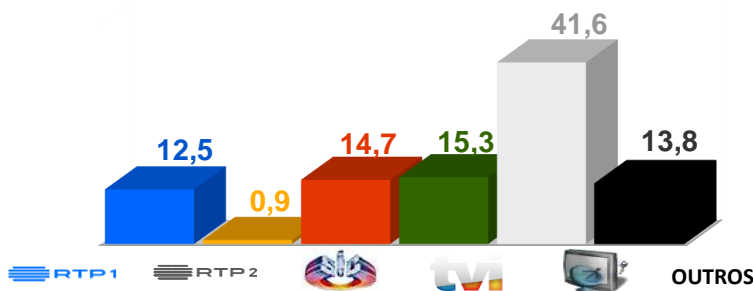

Semana 52 (25 a 31 de dezembro) 2023

DESTAQUES DE PROGRAMAÇÃO: RTP 1

The Voice Portugal - Especial Fim de Ano

Feliz 2024 com o The Voice Portugal

O The Voice Portugal recebe 2024 em festa com um programa inédito! Pela primeira vez, as melhores vozes adultas e kids vão estar em competição. E a ocupar as cadeiras do The Voice vamos poder ver Marisa Liz, Bárbara Tinoco, Fernando Daniel e Carlão. Uma noite com atuações surpreendentes no palco do The Voice e convidados especiais: os Nemanusm e HMB que vão deixar o público e mentores ao rubro! E, claro, não poderiam faltar as atuações especiais dos nossos mentores!

Dia 31, pelas 21h00

Audiências 11/12 a 17/12 de 2023

Share Total Dia Adultos 02:30 - 26:30 hrs.

Dados GFK. Painel Total TV

GRELHA DE PROGRAMAS

SEMANA 52

25 a 31 de dezembro

VERSÃO 1 - 2023