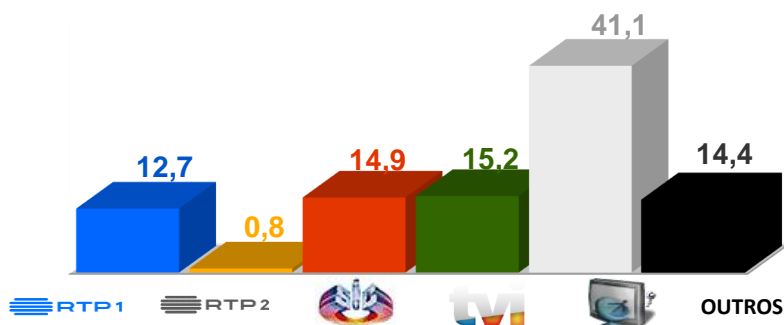

Dados GFK. Painel Total TV