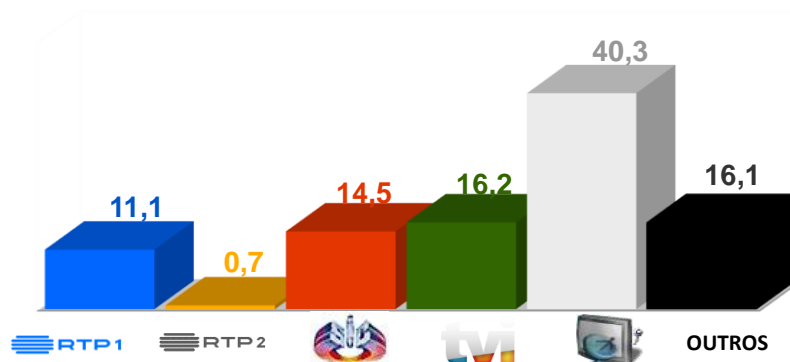

Share Total Dia Adultos 02:30 - 26:30 hrs.