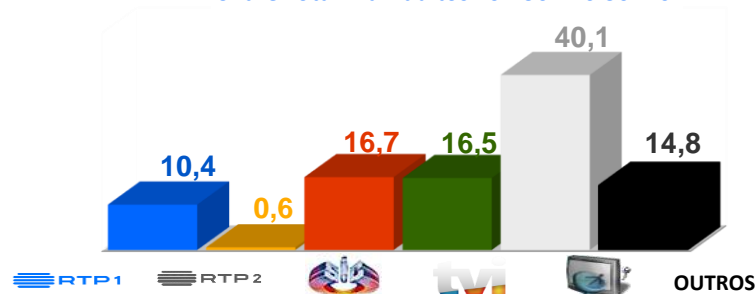

Quem irá representar Portugal no Festival Eurovisão da Canção 2024 na Suécia?

O Festival da Canção 2024 é constituído por duas semifinais que acontecem nos dias 24 de fevereiro e 2 de março e pela grande final, marcada para 9 de março.

A edição de 2024 do Festival da Canção retoma em traços gerais o modelo dos anos anteriores e contará com 20 canções a concurso.

Dia 9, pelas 21h00

Share Total Dia Adultos 02:30 - 26:30 hrs.