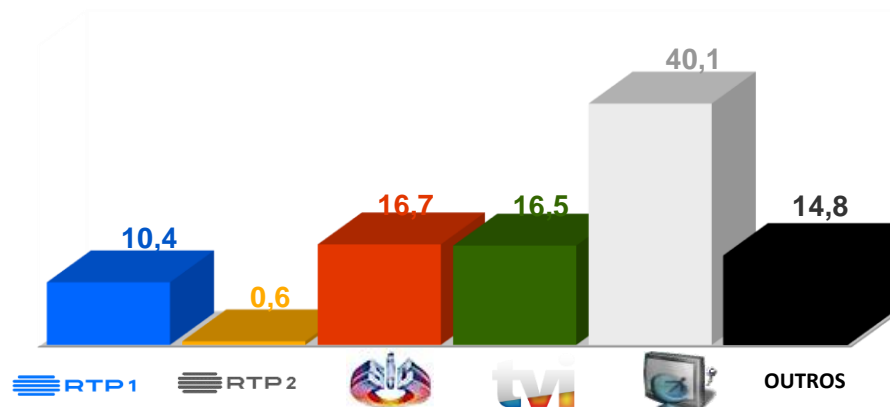

A Prova Rainha na sua RTP

O Sporting recebe o Benfica no Estádio José Alvalade, num jogo a contar para a primeira mão das meias-finais da Taça de Portugal.

Share Total Dia Adultos 02:30 - 26:30 hrs.