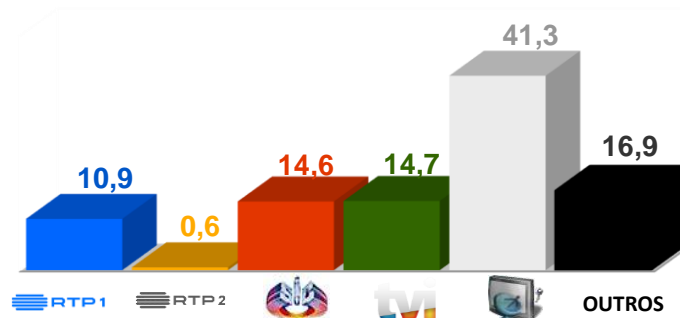

Semana 15 (8 a 14 de abril) 2024

DESTAQUES DE PROGRAMAÇÃO: RTP 1

The Voice Kids - 5ª temporada

O programa onde só a voz importa!

Diversidade de estilos, surpresas únicas e sonhos concretizados no The Voice Kids com Bárbara Tinoco, Carlão, Cuca Roseta e Nininho Vaz Maia a quererem conquistar as melhores vozes ao lado de Catarina Furtado, a nossa anfitriã. Curiosos para conhecer os nossos pequenos grandes talentos?

Dia 14, pelas 21h15

Audiências 25/03 a 31/03 de 2024

Share Total Dia Adultos 02:30 - 26:30 hrs.

Dados GFK. Painel Total TV

GRELHA DE PROGRAMAS

SEMANA 15

8 a 14 de abril

VERSÃO 1 - 2024