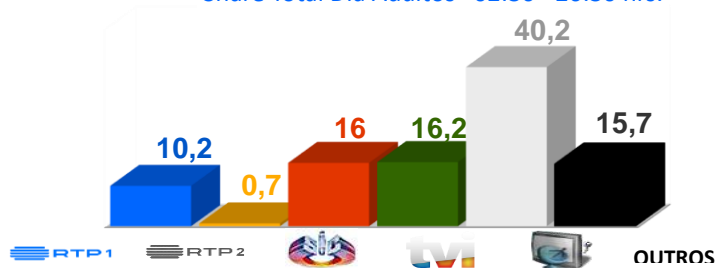

Semana 18 (29 de abril a 5 de maio) 2024

DESTAQUES DE PROGRAMAÇÃO: RTP 1

Glória

Baseada em factos reais, "Glória" é um thriller de suspense e espionagem passado durante a Guerra Fria, com argumento de Pedro Lopes e realização de Tiago Guedes

Passada em Portugal na década de sessenta, "Glória" mostra como uma aldeia do Ribatejo se transformou, durante os últimos anos do Salazarismo, num improvável palco da Guerra Fria onde forças Americanas e Soviéticas se debateram em perigosas manobras de sabotagem em busca do controlo Europeu. No centro desta história encontra-se João Vidal, um jovem oriundo de uma família afectada ao regime fascista que vigorava em Portugal, recrutado pelo KGB depois de se ter politizado na guerra do Ultramar e a trabalhar atualmente como engenheiro para os americanos. João será envolvido nas teias do mundo da espionagem, questionará as suas lealdades e compreenderá que qualquer que seja a facção que defenda, o mundo, e principalmente da espionagem, nunca é a preto e branco.

Segunda a sexta feira, pelas 00h00

Audiências 15/04 a 21/04 de 2024

Share Total Dia Adultos 02:30 - 26:30 hrs.

Dados GFK. Painel Total TV

GRELHA DE PROGRAMAS

SEMANA 18

29 de abril a 5 de maio

VERSÃO 1 - 2024