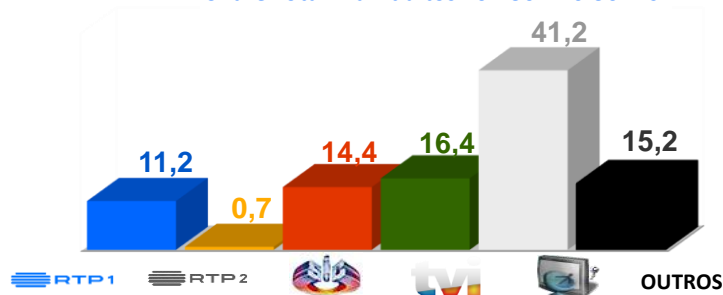

Audiências 13/05 a 19/05 de 2024

Share Total Dia Adultos 02:30 - 26:30 hrs.