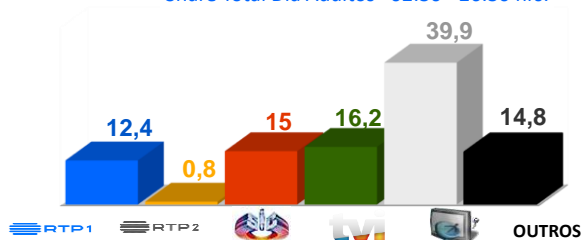

Dia 8, pelas 19h45

Portugal x Croácia

Audiências 20/05 a 26/05 de 2024

Share Total Dia Adultos 02:30 - 26:30 hrs.

Dados GfK. Painel Total TV

RÁDIO E TELEVISÃO DE PORTUGAL

Rádio e Televisão de Portugal
Av. Marechal Gomes da Costa, 37
1849-030 Lisboa - Portugal