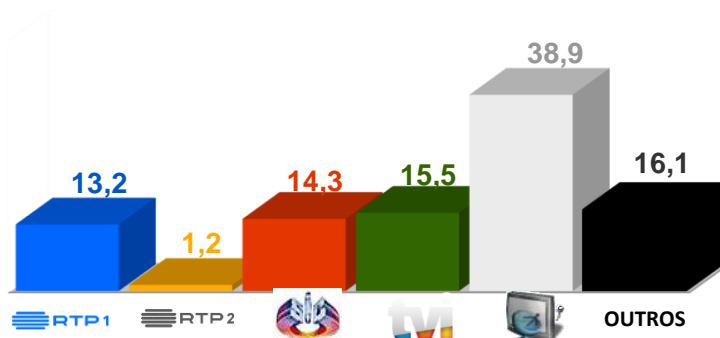

As emoções do Euro 2024 na sua RTP

A seleção portuguesa defronta a seleção turca no BVB Stadion Dortmund. O Campeonato da Europa 2024 decorre entre 14 de Junho e 14 de Julho na Alemanha.

Turquia x Portugal
Dia 22, pelas 17h00

Audiências 03/06 a 09/06 de 2024

Share Total Dia Adultos 02:30 - 26:30 hrs.