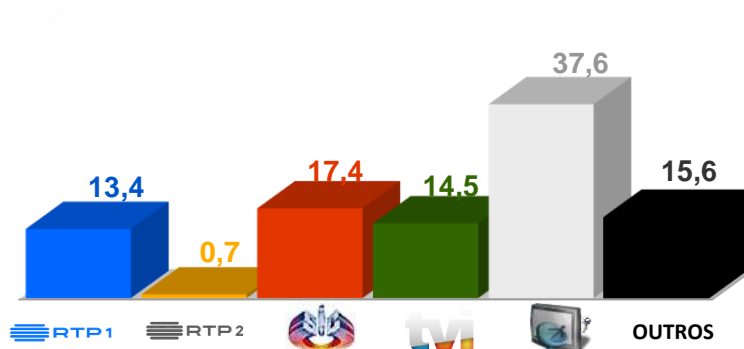

### Futebol: Euro 2024 - Oitavos de Final: Portugal x Eslovénia

A seleção portuguesa defronta a seleção eslovena no Deutsche Bank Park, Frankfurt.

**Dia 1, pelas 20h00**

Audiências 17/06 a 23/06 de 2024

Share Total Dia Adultos 02:30 - 26:30 hrs.