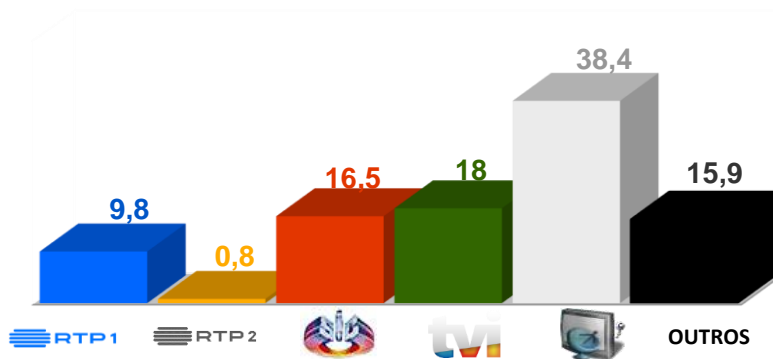

Semana 28 (8 a 14 de julho) 2024

DESTAQUES DE PROGRAMAÇÃO: RTP 1

Futebol: Final Euro 2024

Dia 14, pelas 20h00

Audiências 24/06 a 30/06 de 2024

Share Total Dia Adultos 02:30 - 26:30 hrs.

GRELHA DE PROGRAMAS

SEMANA 28