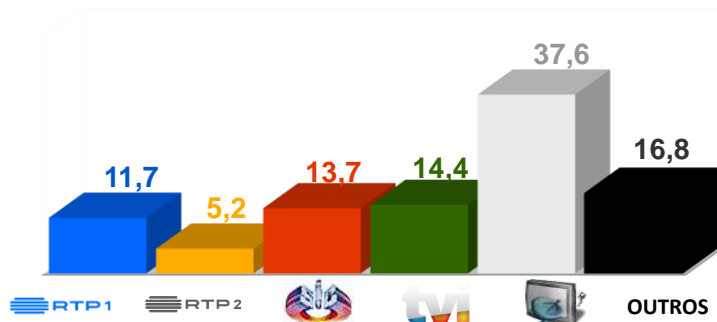

World Bike Tour: Pedala Portugal - Bike Tour Lisboa 2024 - Oeiras

O Bike Tour volta a ligar Lisboa a Oeiras, pela marginal e sem carros

Pelo 8º ano consecutivo Lisboa e Oeiras são unidas pelo ciclismo. O Pedala Portugal - Bike Tour Lisboa - Oeiras é um evento internacional que promove o uso da bicicleta como estilo de vida saudável e modo de transporte urbano, num passeio de 12 km para toda a família. A RTP associa-se à iniciativa com uma emissão especial conduzida por José Carlos Malato, Lara Lopes e José Manuel Monteiro, para acompanhar todos os pormenores deste dia dedicado ao universo das bicicletas.

Dia 17, pelas 10h00 e 14h15

Audiências 29/07 a 04/08 de 2024

Share Total Dia Adultos 02:30 - 26:30 hrs.