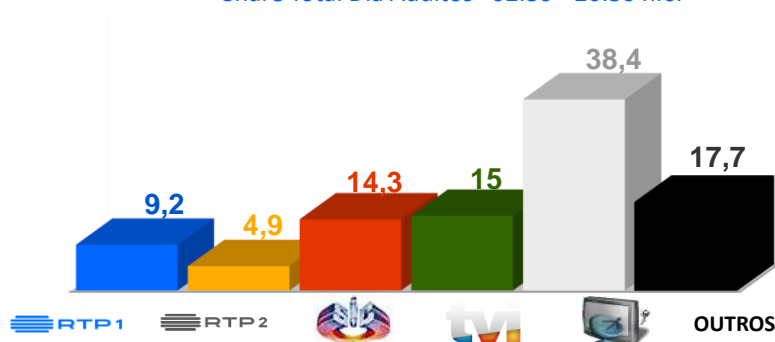

Futebol Feminino: Final Supertaça de Portugal

O Estádio do Restelo, em Belém, recebe a final da Supertaça Feminina.

Dia 23, pelas 20h45

Audiências 05/08 a 11/08 de 2024

Share Total Dia Adultos 02:30 - 26:30 hrs.