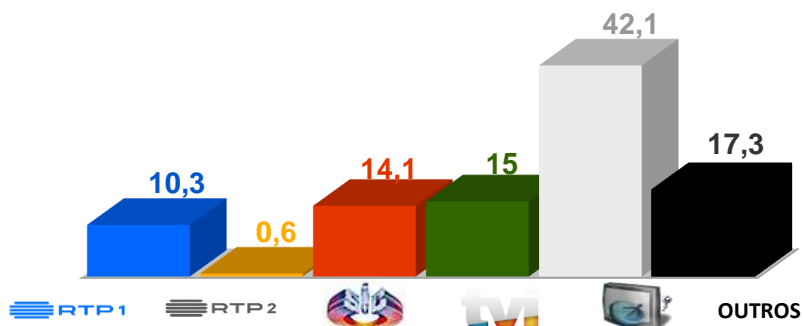

Dia 1, pelas 21h15

Audiências 12/08 a 18/08 de 2024

Share Total Dia Adultos 02:30 - 26:30 hrs.