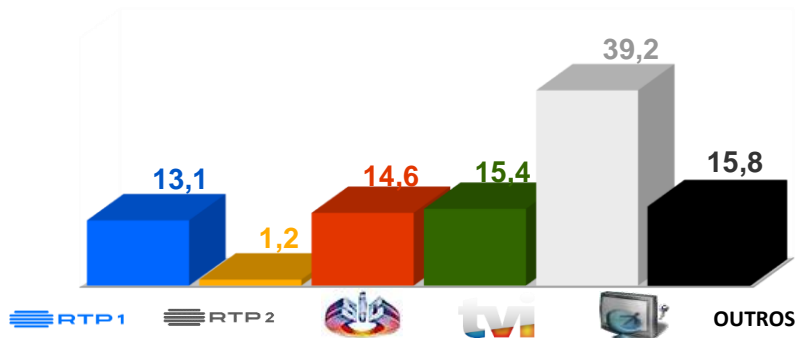

The Voice Portugal 12ª temporada Estreia

The Voice Portugal, o programa onde só a voz importa

O palco do The Voice Portugal volta a brilhar para mais uma temporada. Sónia Tavares, Fernando Daniel, Sara Correia e Nininho Vaz Maia vão ocupar as cadeiras do The Voice Portugal, por onde vão passar vozes absolutamente incríveis. As surpresas vão ser muitas, com apresentação de Catarina Furtado. conseguir conquistar todas as casas do jogo.

Share Total Dia Adultos 02:30 - 26:30 hrs.