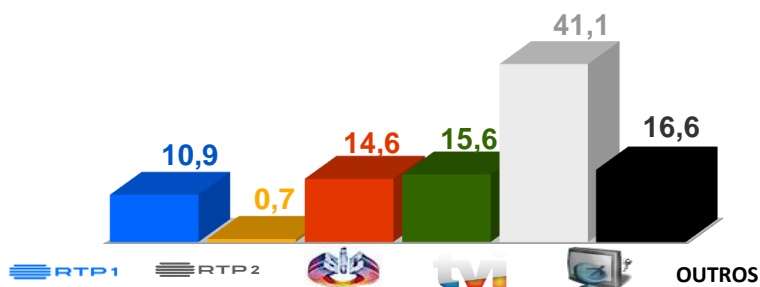

Share Total Dia Adultos 02:30 - 26:30 hrs.