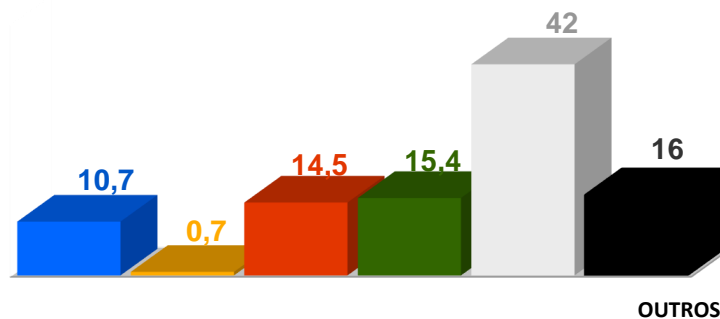

Semana 42 (14 a 20 de outubro) 2024

DESTAQUES DE PROGRAMAÇÃO: RTP 1

Taça de Portugal - Pevidém x SL Benfica

O Pevidém recebe o Benfica num jogo a contar para a 3ª eliminatória da Taça de Portugal.

Dia 19, pelas 20h15

Sintrense x FC Porto

O Sintrense recebe o FC Porto num jogo a contar para a 3ª eliminatória da Taça de Portugal.

Dia 20, pelas 17h00

Share Total Dia Adultos 02:30 - 26:30 hrs.

GRELHA DE PROGRAMAS

SEMANA 42