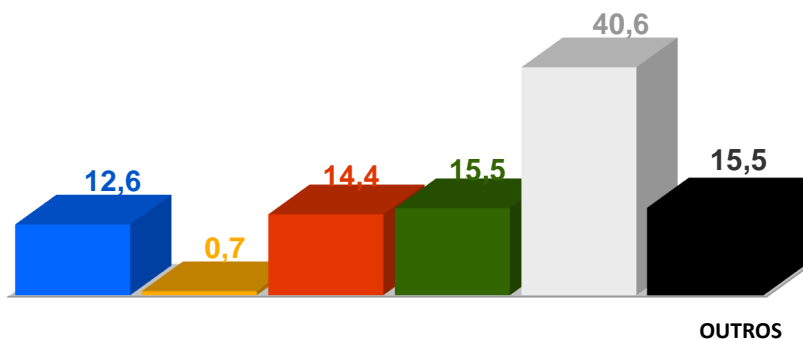

Futebol Feminino: Qualificação Euro 2025 - Azerbaijão x Portugal

O Azerbaijão defronta Portugal na primeira ronda dos play-offs de acesso ao Campeonato da Europa de 2025.

Dia 25, pelas 13h00

Share Total Dia Adultos 02:30 - 26:30 hrs.