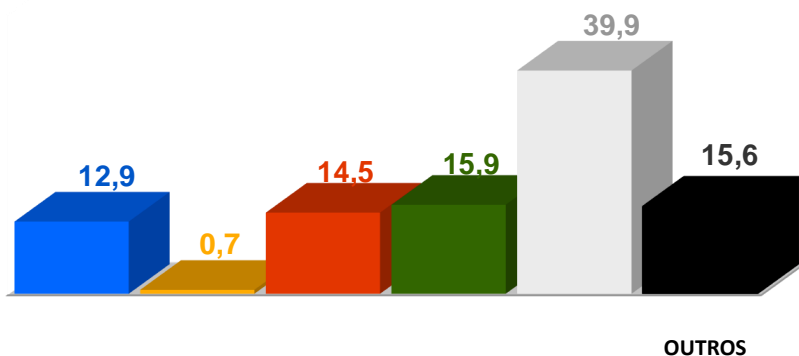

Semana 44 (28 de outubro a 3 de novembro) 2024

DESTAQUES DE PROGRAMAÇÃO: RTP 1

Futebol Feminino: Qualificação Euro 2025 - Portugal x Azerbaijão

Portugal defronta o Azerbaijão na segunda mão do primeiro play-off de acesso ao Campeonato da Europa, no Estádio do FC Vizela.

Dia 29, pelas 19h45

Share Total Dia Adultos 02:30 - 26:30 hrs.